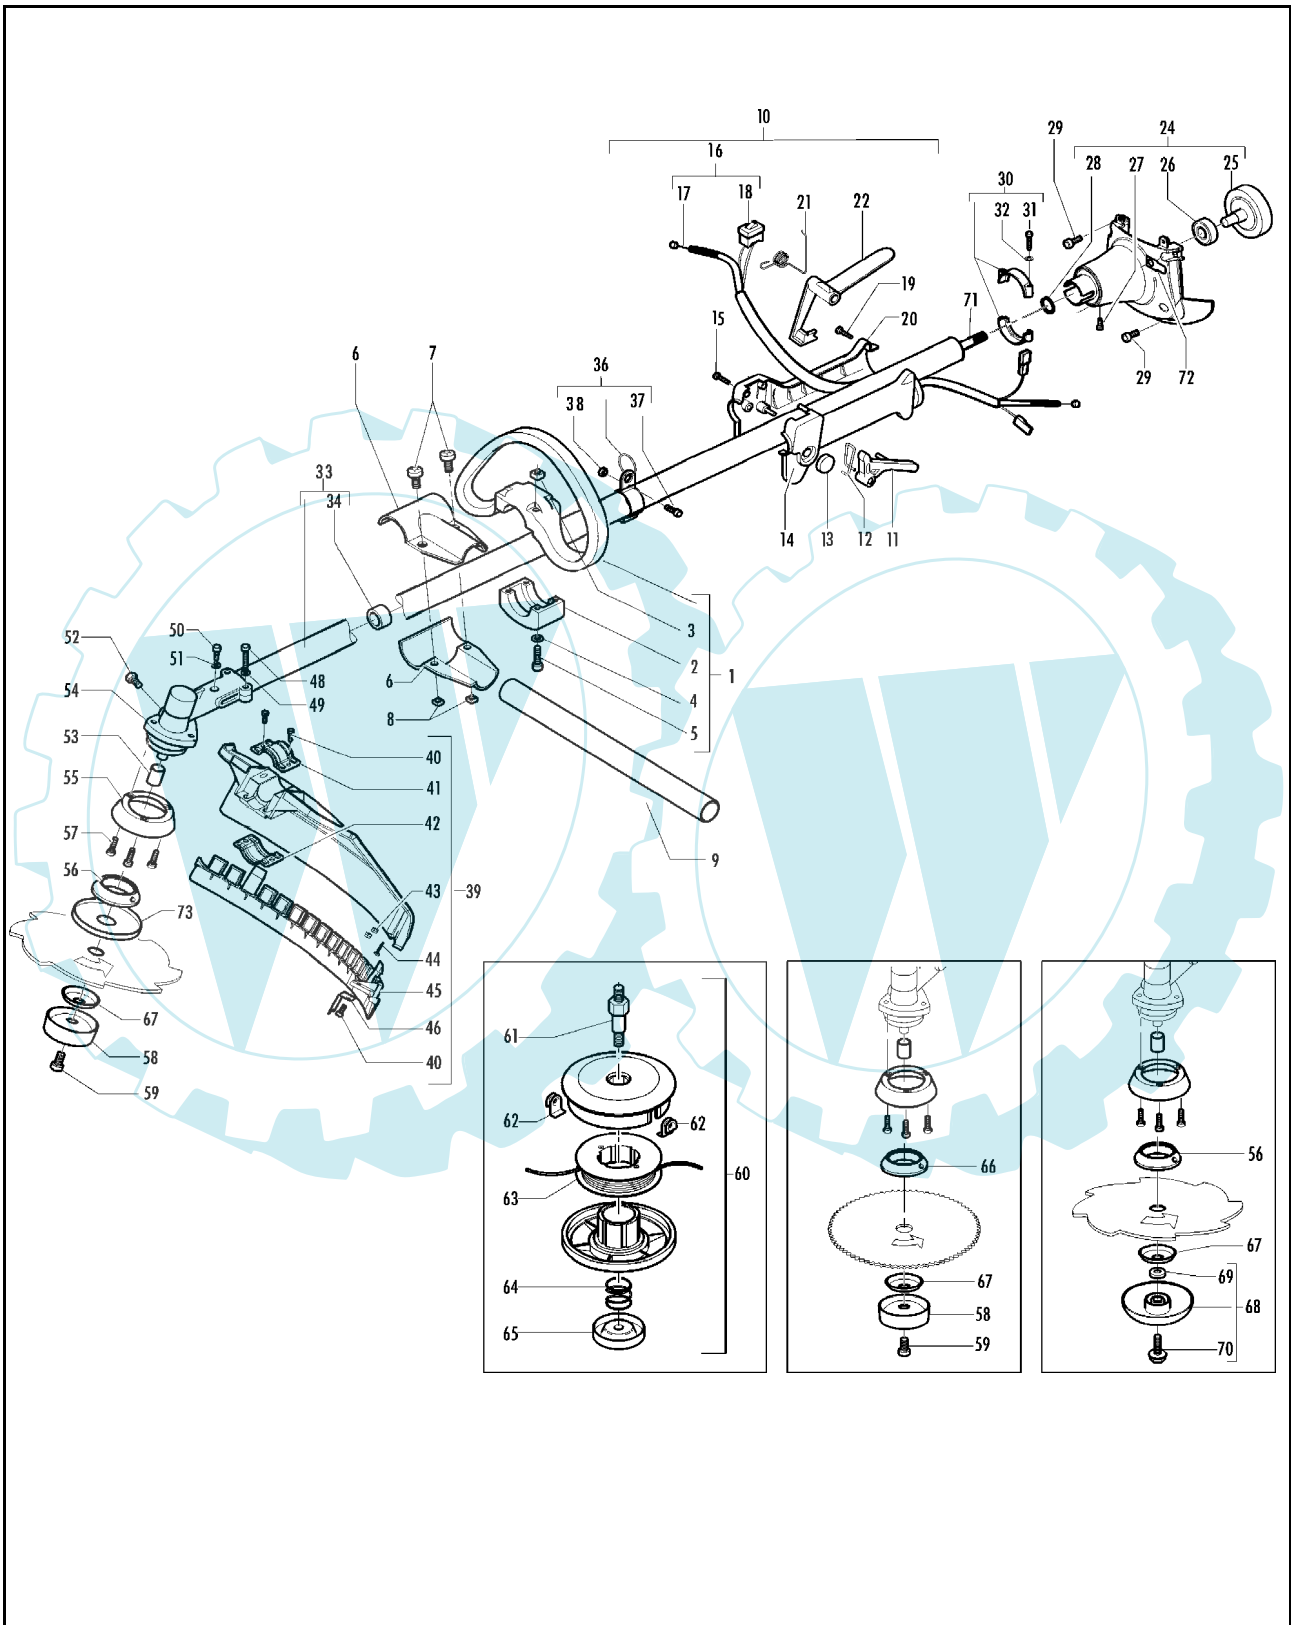

NEW P. NUMBERS

NOUVELLES REFERENCES

NEU CODEX

 **The Electrolux Group. The world's No.1 choice.**

Item	P/N McC	P/N ELX	Qty	DESCRIPTION
------	---------	---------	-----	-------------

FIGURE 4

1	236999	538236999	1	loop handle ass'y
2	• 236809	538236809	1	clamp
3	• 236642	538236642	4	nut M6
4	• 236936	538236936	4	washer
5	• 228320	538228320	4	screw M6x45
6	240682	538240682	2	barrier clamp
7	235911	538235911	2	screw M6x12
8	236642	538236642	2	nut M6
9	246864	538246864	1	barrier
10	243138	538243138	1	handle ass'y
11	• 240042	538240042	1	throttle trigger
12	• 235932	538235932	1	throttle trigger spring
13	• 241297	538241297	1	cap
14	• 243141	538243141	1	handle (left half)
15	• 240617	538240617	2	screw 3x25
C 16	• 243139	538243139	1	wires ass'y
C 17	•• 242723	538242723	1	throttle cable
C 18	•• 242439	538242439	1	switch
19	• 240618	538240618	4	screw 3x16
20	• 243140	538243140	1	handle (right half)
21	• 240043	538240043	1	safety trigger spring
22	• 240041	538240041	1	safety trigger
24	242625	538242625	1	a/v mount ass'y
25	• 227284	538227284	1	clutch drum
26	• 235918	538235918	1	bearing
27	• 235802	538235802	1	screw M5x14
28	• 236378	538236378	1	seeger ring
29	242784	538242784	4	screw M5x25
30	248805	538248805	1	clamp ass'y
31	• 248804	538248804	2	screw M5x30
32	• 236529	538236529	2	grower d.5
33	240830	538240830	1	30x1455 shaft
34	• 236383	538236383	5	bushing ass'y
36	237783	538237783	1	harness ring ass'y
37	• 235214	538235214	1	screw M6x20
38	• 236642	538236642	1	nut M6
A 39	248960	538248960	1	d.30 safety guard ass'y
40	• 227563	538227563	4	M5x16 screw
41	• 242636	538242636	1	upper clamp
42	• 242752	538242752	1	lower clamp
43	• 229208	538229208	2	nut M5
44	• 240862	538240862	1	screw 4x18
45	• 242630	538242630	1	string head guard
46	• 241973	538241973	1	line cutter
48	235804	538235804	2	M5x30 screw
49	236529	538236529	2	grower d.5
50	236381	538236381	1	M5x10 screw