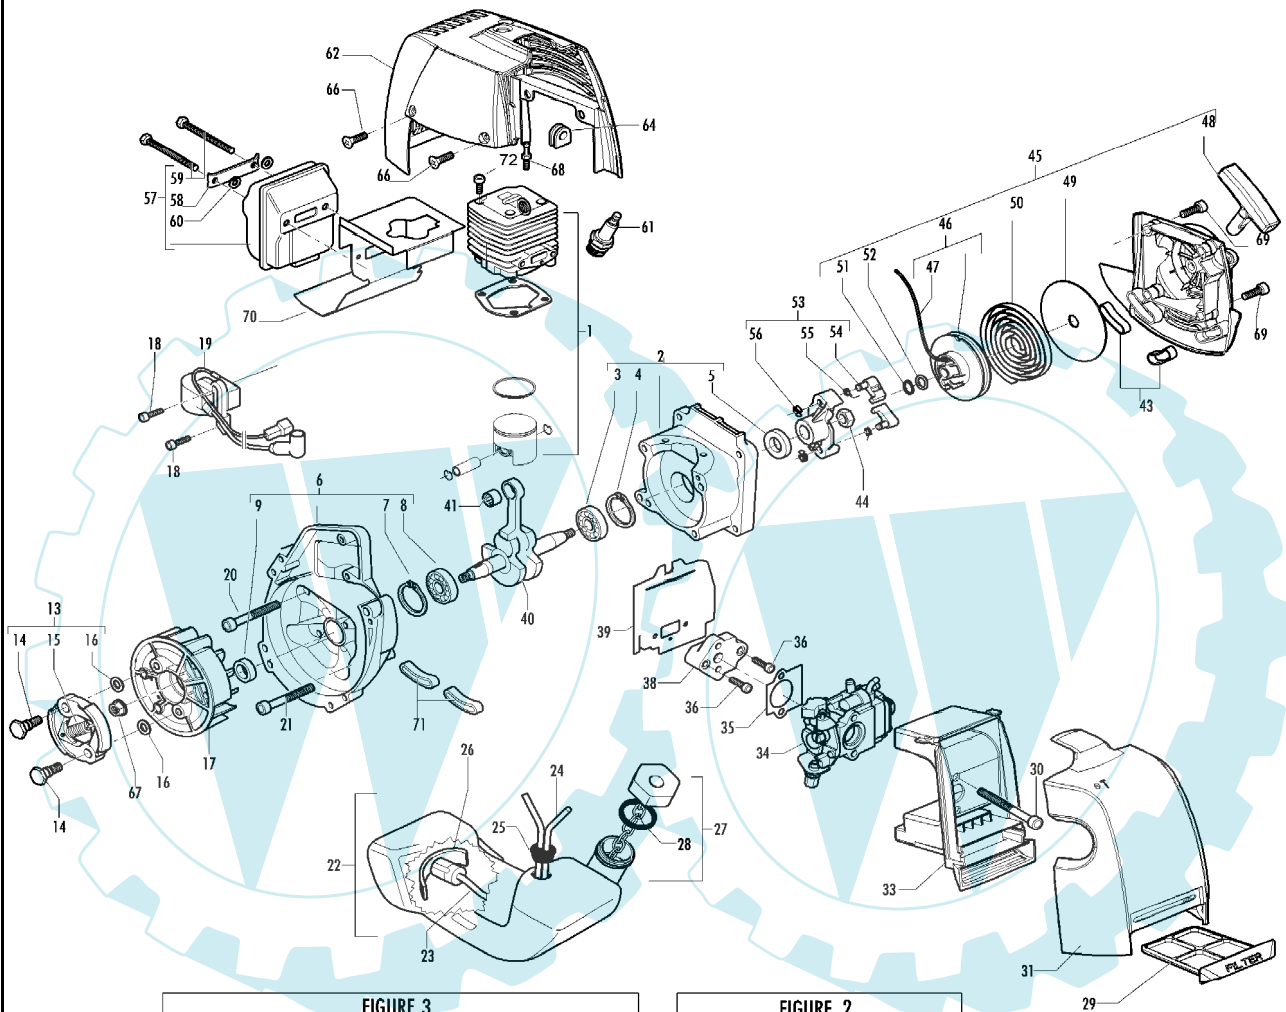

FIGURE 3

FIGURE 2

 **The Electrolux Group. The world's No.1 choice.**

Item	P/N McC	P/N ELX	Qty	DESCRIPTION
FIGURE 1				
C 1		FIGURE 2		
2	247936	538247936	1	Carter kit (starter)
3 •	235900	538235900	1	ball bearing 6002 15/32/9
4 •	235899	538235899	1	seeger ring
C 5 •	228872	538228872	1	seal 13-32-5 (S7)
6	247935	538247935	1	Carter kit (flywheel)
7 •	235899	538235899	1	seeger ring
8 •	235900	538235900	1	ball bearing 6002 15/32/9
C 9 •	228872	538228872	1	seal 13-32-5 (S7)
B 13	248808	538248808	1	clutch assy
14 •	242369	538242369	2	clutch rod
C 15 •	241270	538241270	1	clutch spring elite
16 •	236956	538236956	2	washer
17	242673	538242673	1	flywheel
18	235806	538235806	2	screw M5 X 20 TCE
C 19	242783	538242783	1	ignition coil
20	235808	538235808	2	screw M5 X 50 TCE
21	235804	538235804	2	screw M5x30
C 22	241541	538241541	1	tank mix ass.
B 23 •	229809	538229809	1	hose-fuel mm245
B 24 •	229743	538229743	1	hose fuel mm150
C 25 •	235675	538235675	1	fueltank grommet
A 26	240452	538240452	1	pick up fuel
B 27	242484	538242484	1	fuel cap assy
A 28 •	236564	538236564	1	cap gasket
B 29	242581	538242581	1	air filter
30	235808	538235808	2	screw M5 X 50 TCE
31	242580	538242580	1	air filter cover
33	249136	538249136	1	box air filter
C 34		FIGURE 3		
A 35	241281	538241281	1	gasket
36	235806	538235806	2	screw M5 X 20 TCE
C 38	241481	538241481	1	carb. Spacer
C 39	242855	538242855	1	gasket
40	241267	538241267	1	crankshaft ass'y
C 41	227329	538227329	1	bearing-needle
43	242632	538242632	2	grommet fuel tank elite
44	235218	538235218	1	nut M8
C 45	242806	538242806	1	starter assy
B 46 •	249163	538249163	1	pulley/rope
A 47 ••	227703	538227703	1	rope
48 •	240884	538240884	1	starter-handle
49 •	227467	538227467	1	shield spring
B 50 •	227300	538227300	1	spring rewind
51 •	242786	538242786	1	seeger
52 •	227470	538227470	1	washer
53	242800	538242800	1	starter pawl ass'y
B 54 •	241781	538241781	2	pawl
B 55 •	241782	538241782	2	spring
56 •	111088	538111088	2	snap ring
C 57	241432	538241432	1	muffler assy elite
58 •	227236	538227236	1	clamp
59 •	227274	538227274	2	screw M5X60
60 •	227259	538227259	2	washer
A 61	92878	538092878	1	spark plug RDJ6J
62	249420	538249420	1	engine cover