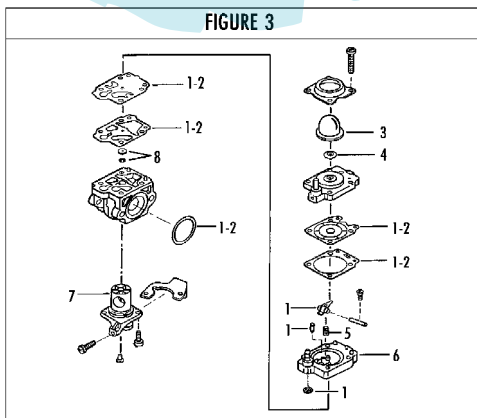

FIGURE 3

FIGURE 2

 **The Electrolux Group. The world's No.1 choice.**

Item	P/N McC	P/N ELX	Qty	DESCRIPTION
FIGURE 1				
C 1		FIGURE 2		
2	247936	538247936	1	Carter kit (starter)
3 •	235900	538235900	1	ball bearing 6002 15/32/9
4 •	235899	538235899	1	seeger ring
C 5 •	228872	538228872	1	seal 13-32-5 (S7)
6	247935	538247935	1	Carter kit (flywheel)
7 •	235899	538235899	1	seeger ring
8 •	235900	538235900	1	ball bearing 6002 15/32/9
C 9 •	228872	538228872	1	seal 13-32-5 (S7)
B 13	248808	538248808	1	clutch assy
14 •	242369	538242369	2	clutch rod
C 15 •	241270	538241270	1	clutch spring elite
16 •	236956	538236956	2	washer
17	242673	538242673	1	flywheel
18	235806	538235806	2	screw M5 X 20 TCE
C 19	242783	538242783	1	ignition coil
20	235808	538235808	2	screw M5 X 50 TCE
21	235804	538235804	2	screw M5x30
C 22	241541	538241541	1	tank mix ass.
B 23 •	229809	538229809	1	hose-fuel mm245
B 24 •	229743	538229743	1	hose fuel mm150
C 25 •	235675	538235675	1	fueltank grommet
A 26	240452	538240452	1	pick up fuel
B 27	242484	538242484	1	fuel cap assy
A 28 •	236564	538236564	1	cap gasket
B 29	242581	538242581	1	air filter
30	235808	538235808	2	screw M5 X 50 TCE
31	242580	538242580	1	air filter cover
33	249136	538249136	1	box air filter
C 34		FIGURE 3		
A 35	241281	538241281	1	gasket
36	235806	538235806	2	screw M5 X 20 TCE
C 38	241481	538241481	1	carb. Spacer
C 39	242855	538242855	1	gasket
40	241267	538241267	1	crankshaft ass'y
C 41	227329	538227329	1	bearing-needle
43	242632	538242632	2	grommet fuel tank elite
44	235218	538235218	1	nut M8
C 45	242806	538242806	1	starter assy
B 46 •	249163	538249163	1	pulley/rope
A 47 ••	227703	538227703	1	rope
48 •	240884	538240884	1	starter-handle
49 •	227467	538227467	1	shield spring
B 50 •	227300	538227300	1	spring rewind
51 •	242786	538242786	1	seeger
52 •	227470	538227470	1	washer
53	242800	538242800	1	starter pawl ass'y
B 54 •	241781	538241781	2	pawl
B 55 •	241782	538241782	2	spring
56 •	111088	538111088	2	snap ring
C 57	241432	538241432	1	muffler assy elite
58 •	227236	538227236	1	clamp
59 •	227274	538227274	2	screw M5X60
60 •	227259	538227259	2	washer
A 61	92878	538092878	1	spark plug RDJ6J
62	249420	538249420	1	engine cover